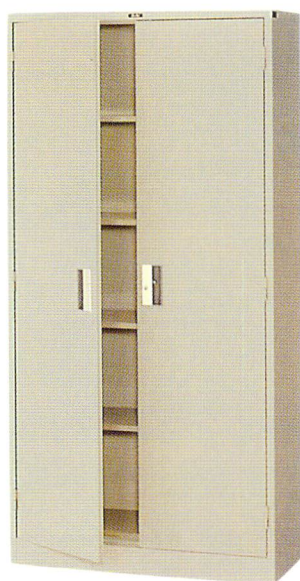

ガラス戸書庫
W880×D400×H880
G-303G

ガラス戸書庫
W1760×D400×H880
G-306G

スチール戸書庫
W880×D400×H880
G-303D

スチール戸書庫
W1760×D400×H880
G-306D

立型書庫
W880×D380×H1790
G-603

ハイカウンター
W1800×D460×H900
G-306M

キャビネット3段
W899×D450×H1050
G-CB3

図面掛 G-59
W665×D455×H1175

マップケース G-59 (A-1用)
W973×D740×H415

ホワイトボード (行事)
2×3 : H600×W900 WA-23
3×4 : H900×W1200 WA-34
3×6 : H900×W1800 WA-36

ホワイトボード (無地)
2×3 : H600×W900 WB-23
3×4 : H900×W1200 WB-34
3×6 : H900×W1800 WB-36

ホワイトボード (工程)
H900×W1800 WK-36

両面ホワイトボード (スタンド付)
無地×無地 WX-36W
月行事×無地 WX-36WAB

コピーボード WX-36C
H1858×W2014×D700
インクカートリッジ別売