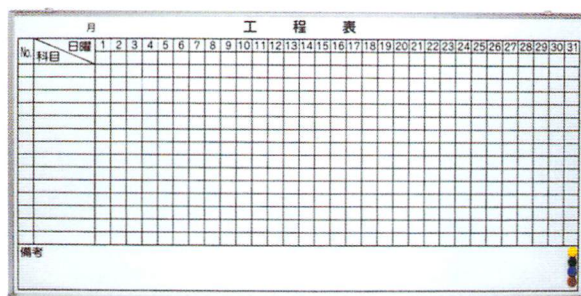

図面掛 G-59
W665×D455×H1175

マップケース G-59 (A-1用)
W973×D740×H415

ホワイトボード (行事)
2×3 : H600×W900 WA-23
3×4 : H900×W1200 WA-34
3×6 : H900×W1800 WA-36

ホワイトボード (無地)
2×3 : H600×W900 WB-23
3×4 : H900×W1200 WB-34
3×6 : H900×W1800 WB-36

ホワイトボード (工程)
H900×W1800 WK-36

両面ホワイトボード (スタンド付)
無地×無地 WX-36W
月行事×無地 WX-36WAB

コピーボード WX-36C
H1858×W2014×D700
インクカートリッジ別売