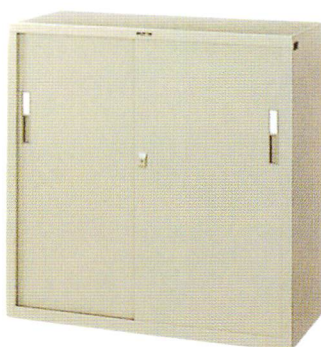

ガラス戸書庫
W880×D400×H880
G-303G

ガラス戸書庫
W1760×D400×H880
G-306G

スチール戸書庫
W880×D400×H880
G-303D

スチール戸書庫
W1760×D400×H880
G-306D

立型書庫
W880×D380×H1790
G-603

ハイカウンター
W1800×D460×H900
G-306M

キャビネット3段
W899×D450×H1050
G-CB3

図面掛 G-59
W665×D455×H1175

マップケース G-59 (A-1用)
W973×D740×H415

ホワイトボード (行事)
2×3 : H600×W900 WA-23
3×4 : H900×W1200 WA-34
3×6 : H900×W1800 WA-36

ホワイトボード (無地)
2×3 : H600×W900 WB-23
3×4 : H900×W1200 WB-34
3×6 : H900×W1800 WB-36