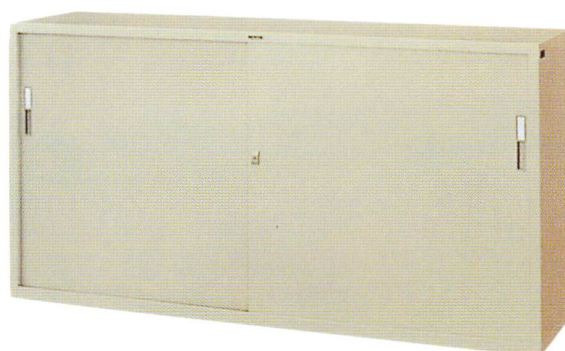

ガラス戸書庫
W880×D400×H880
G-303G

ガラス戸書庫
W1760×D400×H880
G-306G

スチール戸書庫
W880×D400×H880
G-303D

スチール戸書庫
W1760×D400×H880
G-306D

立型書庫
W880×D380×H1790
G-603

ハイカウンター
W1800×D460×H900
G-306M

キャビネット3段
W899×D450×H1050
G-CB3

図面掛 G-59
W665×D455×H1175

マップケース G-59 (A-1用)
W973×D740×H415

ホワイトボード (行事)
2×3 : H600×W900 WA-23
3×4 : H900×W1200 WA-34
3×6 : H900×W1800 WA-36

ホワイトボード (無地)
2×3 : H600×W900 WB-23
3×4 : H900×W1200 WB-34
3×6 : H900×W1800 WB-36

ホワイトボード (工程)
H900×W1800 WK-36

両面ホワイトボード (スタンド付)
無地×無地 WX-36W
月行事×無地 WX-36WAB

コピーボード WX-36C
H1858×W2014×D700
インクカートリッジ別売