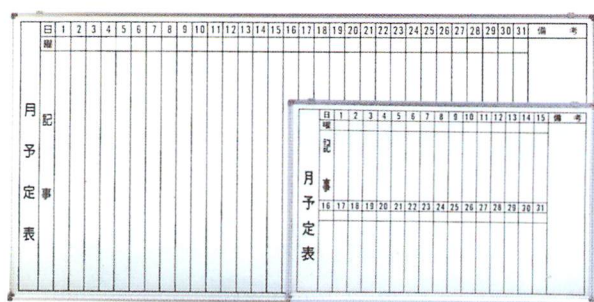

ガラス戸書庫
W880×D400×H880
G-303G

ガラス戸書庫
W1760×D400×H880
G-306G

スチール戸書庫
W880×D400×H880
G-303D

スチール戸書庫
W1760×D400×H880
G-306D

立型書庫
W880×D380×H1790
G-603

ハイカウンター
W1800×D460×H900
G-306M

キャビネット3段
W899×D450×H1050
G-CB3

図面掛 G-59
W665×D455×H1175

マップケース G-59 (A-1用)
W973×D740×H415

ホワイトボード (行事)
2×3 : H600×W900 WA-23
3×4 : H900×W1200 WA-34
3×6 : H900×W1800 WA-36

ホワイトボード (無地)
2×3 : H600×W900 WB-23
3×4 : H900×W1200 WB-34
3×6 : H900×W1800 WB-36

ホワイトボード (工程)
H900×W1800 WK-36

両面ホワイトボード (スタンド付)
無地×無地 WX-36W
月行事×無地 WX-36WAB

コピーボード WX-36C
H1858×W2014×D700
インクカートリッジ別売