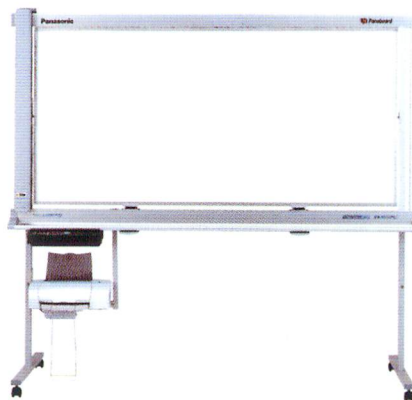

図面掛 G-59
W665×D455×H1175

マップケース G-59 (A-1用)
W973×D740×H415

ホワイトボード (行事)
2×3 : H600×W900 WA-23
3×4 : H900×W1200 WA-34
3×6 : H900×W1800 WA-36

ホワイトボード (無地)
2×3 : H600×W900 WB-23
3×4 : H900×W1200 WB-34
3×6 : H900×W1800 WB-36

ホワイトボード (工程)
H900×W1800 WK-36

両面ホワイトボード (スタンド付)
無地×無地 WX-36W
月行事×無地 WX-36WAB

コピーボード WX-36C
H1858×W2014×D700
インクカートリッジ別売