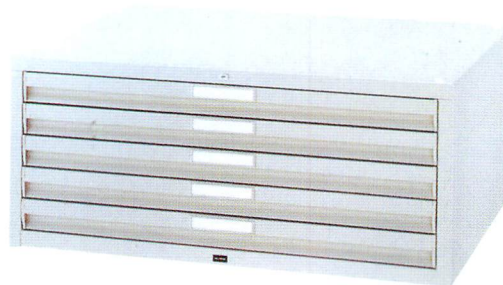

ガラス戸書庫
W880×D400×H880
G-303G

ガラス戸書庫
W1760×D400×H880
G-306G

スチール戸書庫
W880×D400×H880
G-303D

スチール戸書庫
W1760×D400×H880
G-306D

立型書庫
W880×D380×H1790
G-603

ハイカウンター
W1800×D460×H900
G-306M

キャビネット3段
W899×D450×H1050
G-CB3

図面掛 G-59
W665×D455×H1175

マップケース G-59 (A-1用)
W973×D740×H415

ホワイトボード (行事)
2×3 : H600×W900 WA-23
3×4 : H900×W1200 WA-34
3×6 : H900×W1800 WA-36

ホワイトボード (無地)
2×3 : H600×W900 WB-23
3×4 : H900×W1200 WB-34
3×6 : H900×W1800 WB-36

ホワイトボード (工程)
H900×W1800 WK-36

両面ホワイトボード (スタンド付)
無地×無地 WX-36W
月行事×無地 WX-36WAB

コピーボード WX-36C
H1858×W2014×D700
インクカートリッジ別売