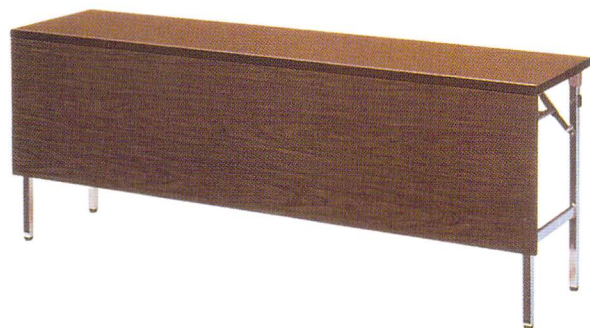

肘付回転椅子HG B-1

肘無回転椅子HG B-2

ミーティングチェア B-7  
W453×D430×SH425

折畳椅子 B-46  
W480×D500×SH420

長椅子 B-5 W1800×D460×H300

会議テーブル

- A-45 W1800×D450×H700
- A-60 W1800×D600×H700
- A-90 W1800×D900×H700

会議テーブル 幕板付

- A-45M W1800×D450×H700

会議座卓

- AZ-45 W1800×D450×H330

ミーティングテーブル

- A-1275 W1200×D750×H700
- A-1575 W1500×D750×H700
- A-1890 W1800×D900×H700