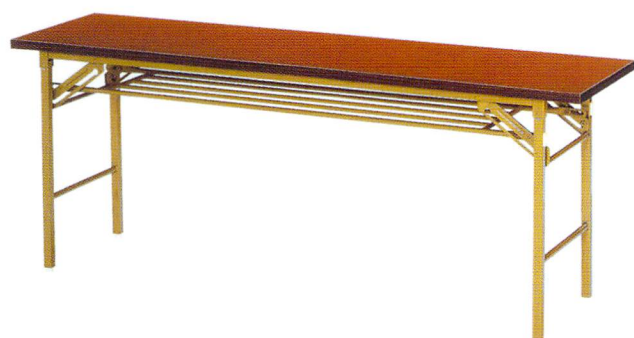

肘付回転椅子HG B-1

肘無回転椅子HG B-2

ミーティングチェア B-7  
W453×D430×SH425

折畳椅子 B-46  
W480×D500×SH420

長椅子 B-5 W1800×D460×H300

会議テーブル

- A-45 W1800×D450×H700
- A-60 W1800×D600×H700
- A-90 W1800×D900×H700

会議テーブル 幕板付

- A-45M W1800×D450×H700

会議座卓

- AZ-45 W1800×D450×H330

ミーティングテーブル

- A-1275 W1200×D750×H700
- A-1575 W1500×D750×H700
- A-1890 W1800×D900×H700