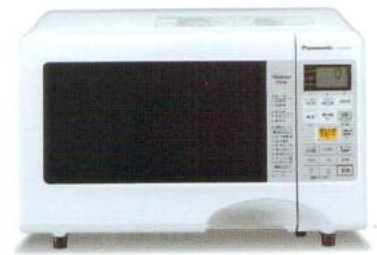

テレビ台
W600×D470×H420

2ドア冷蔵庫
100L (F-R100)
130L (F-R130)
200L (F-R200)

3ドア冷蔵庫
250L (F-R250)
300L (F-R300)

冷凍庫
113L (F-RX)

全自動洗濯機
Y-4

衣類乾燥機
Y-6

電気湯沸保温ポットY-4

電気炊飯ジャー (1.8L)
Y-8