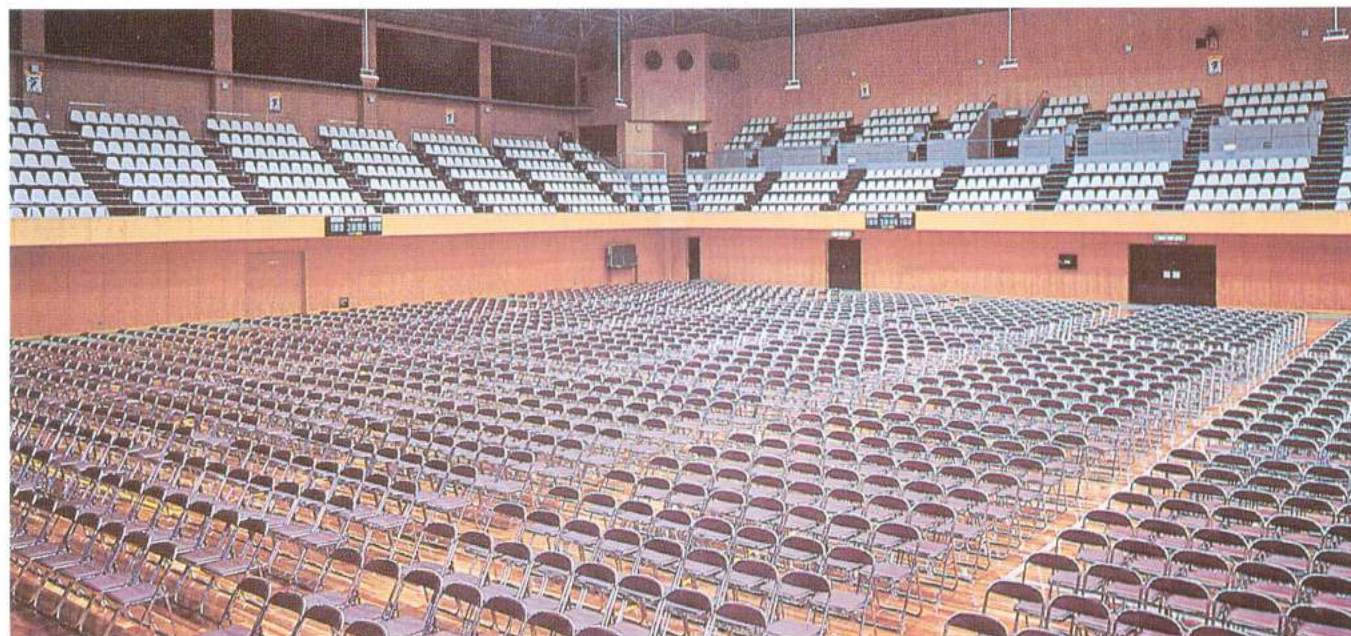

両袖机 A-1
W1400×D700×H700

片袖机 A-2
W1000×D700×H700

平机 A-5
W1400×D700×H700

お手頃なスタンダードタイプも
多数ございます。

肘付回転椅子HG B-1

肘無回転椅子HG B-2

ミーティングチェア B-7
W453×D430×SH425

折畳椅子 B-46
W480×D500×SH420

長椅子 B-5 W1800×D460×H300

会議テーブル

- A-45 W1800×D450×H700
- A-60 W1800×D600×H700
- A-90 W1800×D900×H700

会議テーブル 幕板付

- A-45M W1800×D450×H700

会議座卓

- AZ-45 W1800×D450×H330

ミーティングテーブル